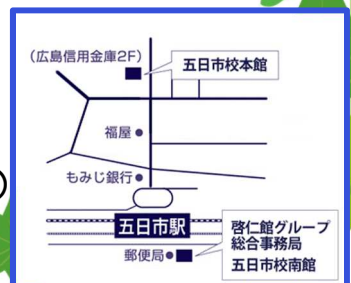

(受付時間 12:00-19:00/土・日・祝を除く)

KEIJINKAN

啓仁館

検索

← 探してね!

全国の受験生が使っている

あの「**青チャート(数学I+A)**」の**解説動画**は

なんと!!!