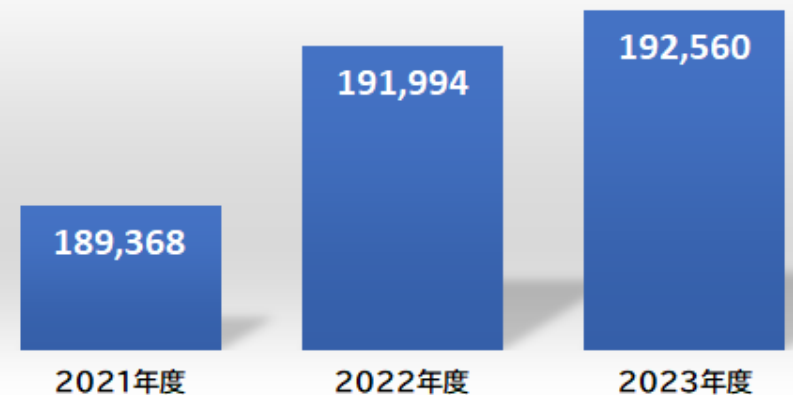

あの！チャート式数学解説動画の

「鈴木生吾」先生

（大手予備校講師歴30年目、学習塾啓仁館主宰）

が直接指導！

学校の成績アップで 今や大学入試の主流になりつつある 「推薦入試」で絶対優位に!

啓仁館 推薦入試合格者数

国公立大学 推薦入試合格者数

私立大学 推薦入試合格者数

『鈴木ゼミ』は
月謝は18,000円 (税込19,800円) **です。**

広島校、福山校ともに
80分授業(個別指導)+80分Pals(演習)を各月4回ずつ行います。
※Palsは自宅にてzoomでの対応も可

【広島校】 毎週月曜日
【福山校】 毎週火曜日

※時間割など詳細は別紙

広島市内の予備校講師による個別指導塾の料金は
概ね、1回80分換算で9000円~16000円
当塾と同じ回数を週に行うと、
月謝は72000円~128000円と高額になってしまいます。