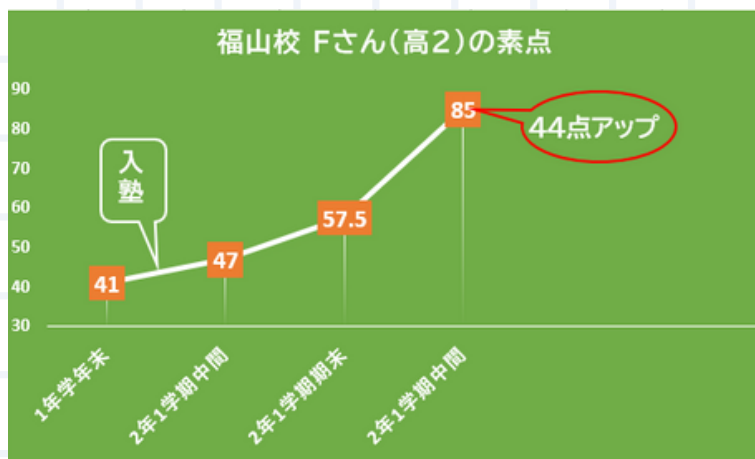

数学専門塾

啓仁館 鈴木ゼミ

学校の成績を上げたい
キミへ

推薦入試で絶対優位に！

創立31年の歴史を誇る『啓仁館』が提案する、
広島駅前・福山駅前の貸し会議室を利用した新しい形の塾

本年度 啓仁館 五日市校・福山校で
スタートした
『啓仁館 鈴木ゼミ (チャート塾)』

の

受講生全員が入塾後 半年以内に
定期テストの素点や
学校平均点との差を
10点～45点アップ
させています！

【受講生の高校】

五日市校は基町・修道・崇徳・広大附・山陽女子
福山校は誠之館・尾道北・近大福山などです。

学習塾の真の实力は

合格実績では

わかりません!

(成績の良い生徒を入塾させれば良い実績は出せます)

重要なのは

どれだけ生徒個々の成績を