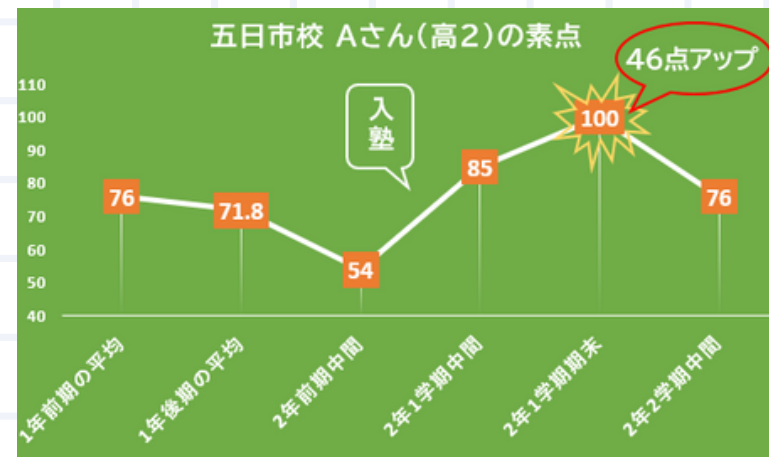

数学専門塾

啓仁館 鈴木ゼミ

学校の成績を上げたい
キミへ

推薦入試で絶対優位に！

創立31年の歴史を誇る『啓仁館』が提案する、
広島駅前・福山駅前の貸し会議室を利用した新しい形の塾

本年度 啓仁館 五日市校・福山校で
スタートした
『啓仁館 鈴木ゼミ (チャート塾)』

の

受講生全員が入塾後 半年以内に
定期テストの素点や
学校平均点との差を
10点～45点アップ
させています！

【受講生の高校】

五日市校は基町・修道・崇徳・広大附・山陽女子
福山校は誠之館・尾道北・近大福山などです。

学習塾の真の实力は

合格実績では

わかりません!

(成績の良い生徒を入塾させれば良い実績は出せます)

重要なのは

どれだけ生徒個々の成績を