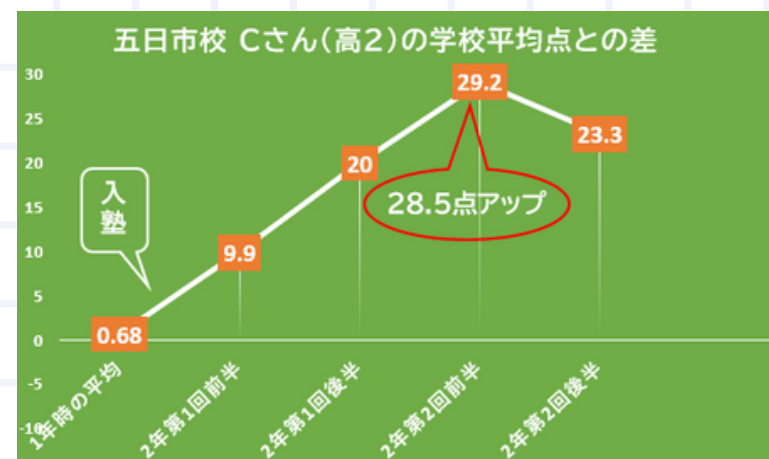

数学専門塾

啓仁館 鈴木ゼミ

学校の成績を上げたい
キミへ

推薦入試で絶対優位に！

創立31年の歴史を誇る『啓仁館』が提案する、
広島駅前・福山駅前の貸し会議室を利用した新しい形の塾

本年度 啓仁館 五日市校・福山校で
スタートした
『啓仁館 鈴木ゼミ (チャート塾)』

の

受講生全員が入塾後 半年以内に
定期テストの素点や
学校平均点との差を
10点～45点アップ
させています！

【受講生の高校】

五日市校は基町・修道・崇徳・広大附・山陽女子
福山校は誠之館・尾道北・近大福山などです。

学習塾の真の实力は

合格実績では

わかりません!

(成績の良い生徒を入塾させれば良い実績は出せます)

重要なのは

どれだけ生徒個々の成績を