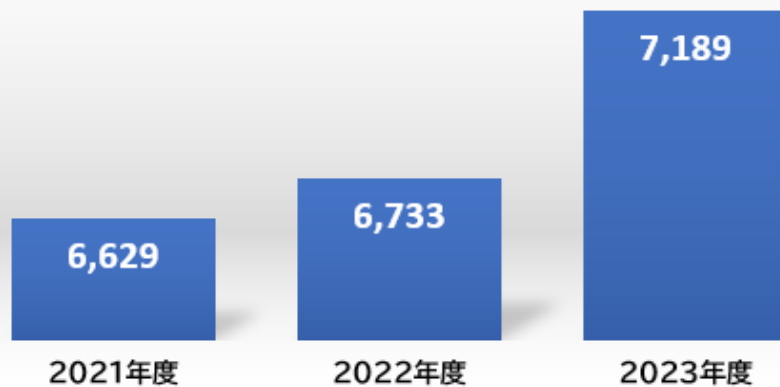

あの！チャート式数学解説動画の

「鈴木生吾」先生

（大手予備校講師歴30年目、学習塾啓仁館主宰）

が直接指導！

学校の成績アップで 今や大学入試の主流になりつつある 「推薦入試」で絶対優位に!

啓仁館 推薦入試合格者数

国公立大学 推薦入試合格者数

私立大学 推薦入試合格者数

『鈴木ゼミ』は
月謝は18,000円 (税込19,800円) **です。**

広島校、福山校ともに
80分授業(個別指導)+80分Pals(演習)を各月4回ずつ行います。
※Palsは自宅にてzoomでの対応も可

【広島校】 毎週月曜日
【福山校】 毎週火曜日

※時間割など詳細は別紙

広島市内の予備校講師による個別指導塾の料金は
概ね、1回80分換算で9000円~16000円
当塾と同じ回数を週に行うと、
月謝は72000円~128000円と高額になってしまいます。