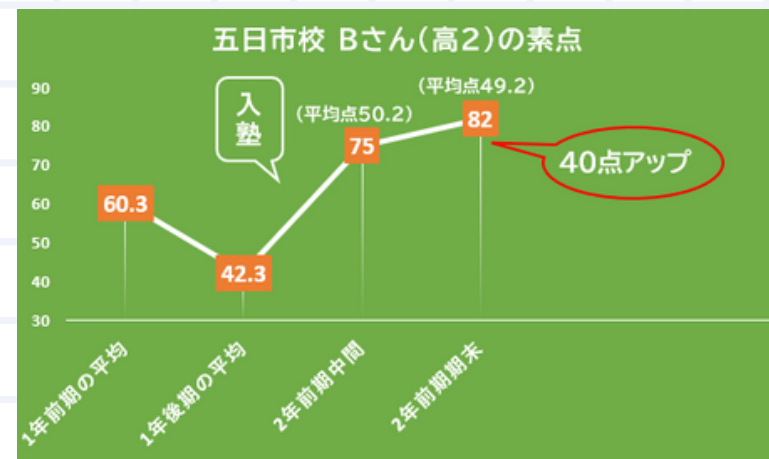

数学専門塾

啓仁館 鈴木ゼミ

学校の成績を上げたい
キミへ

推薦入試で絶対優位に！

創立31年の歴史を誇る『啓仁館』が提案する、
広島駅前・福山駅前の貸し会議室を利用した新しい形の塾

本年度 啓仁館 五日市校・福山校で
スタートした
『啓仁館 鈴木ゼミ (チャート塾)』

の

受講生全員が入塾後 半年以内に
定期テストの素点や
学校平均点との差を
10点～45点アップ
させています！

【受講生の高校】

五日市校は基町・修道・崇徳・広大附・山陽女子
福山校は誠之館・尾道北・近大福山などです。

学習塾の真の实力は

合格実績では

わかりません!

(成績の良い生徒を入塾させれば良い実績は出せます)

重要なのは

どれだけ生徒個々の成績を