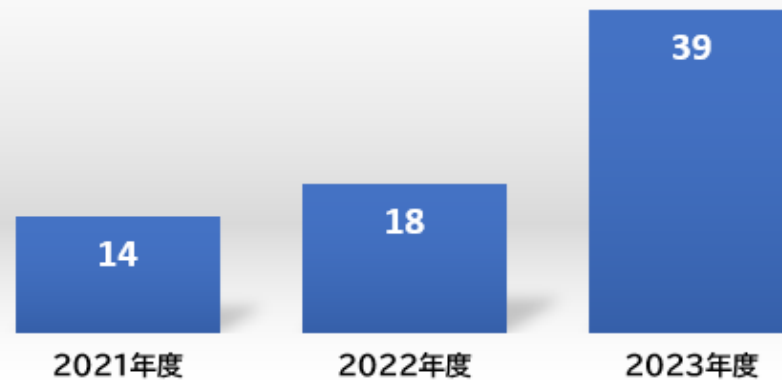

あの！チャート式数学解説動画の

「鈴木生吾」先生

（大手予備校講師歴30年目、学習塾啓仁館主宰）

が直接指導！

学校の成績アップで 今や大学入試の主流になりつつある 「推薦入試」で絶対優位に!

啓仁館 推薦入試合格者数

国公立大学 推薦入試合格者数

私立大学 推薦入試合格者数

『鈴木ゼミ』は
月謝は18,000円 (税込19,800円) **です。**

広島校、福山校ともに
80分授業(個別指導)+80分Pals(演習)を各月4回ずつ行います。
※Palsは自宅にてzoomでの対応も可

【広島校】 毎週月曜日
【福山校】 毎週火曜日

※時間割など詳細は別紙

広島市内の予備校講師による個別指導塾の料金は
概ね、1回80分換算で9000円~16000円
当塾と同じ回数を週に行うと、
月謝は72000円~128000円と高額になってしまいます。